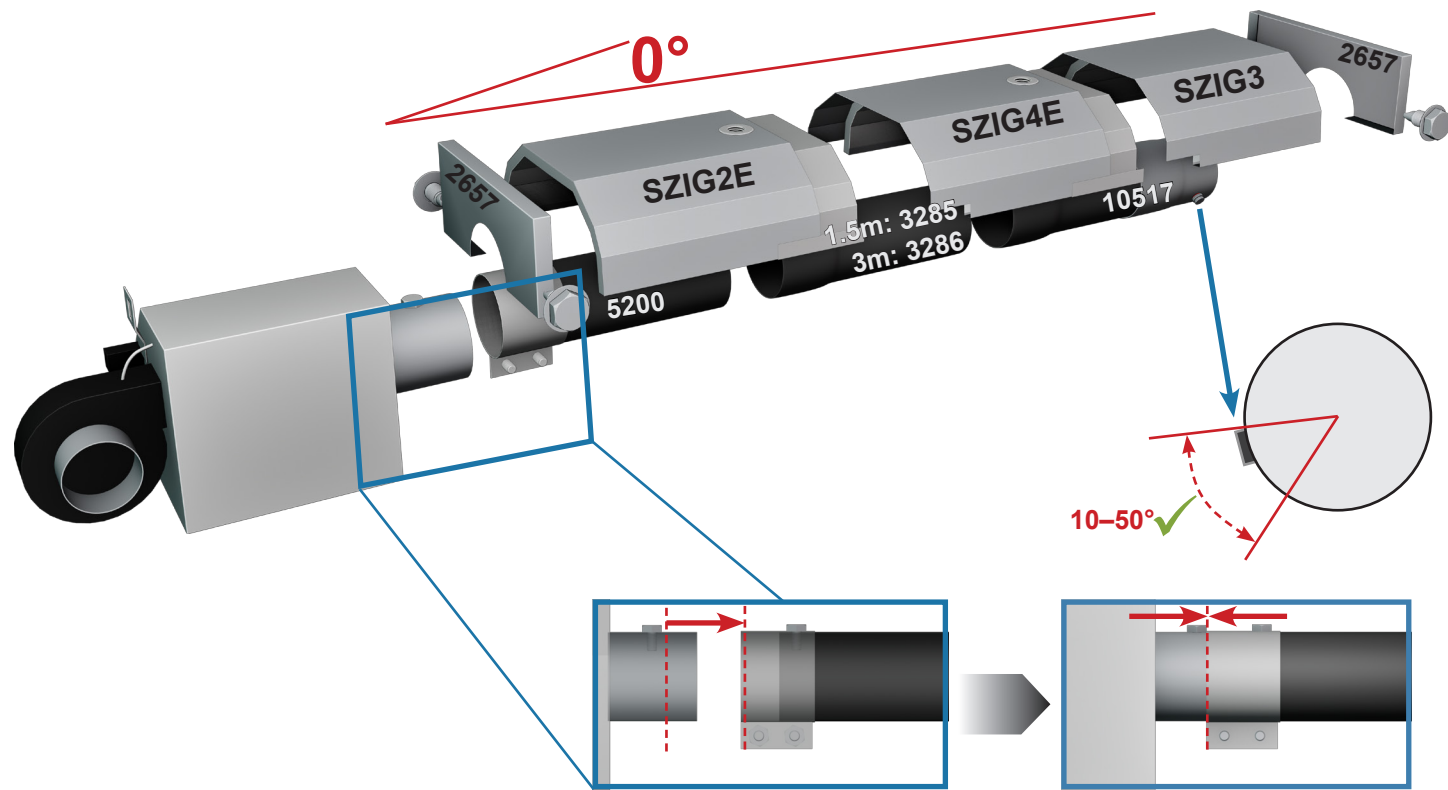

## ZENIT 70+ L 6m – 21m

## ZENIT 70+ U 4,5m – 10,5m