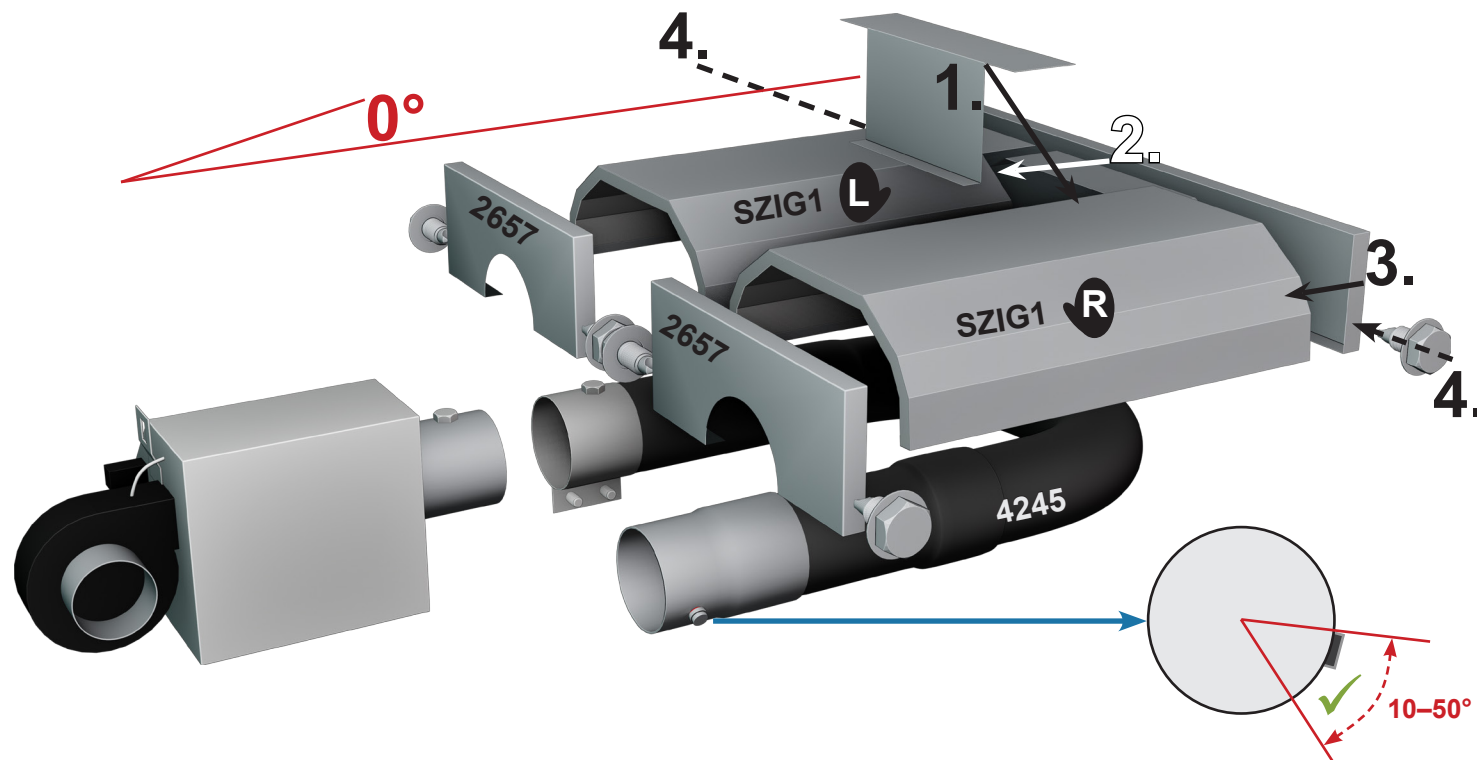

## ZENIT 70+ L 6m – 21m

## ZENIT 70+ U 4,5m – 10,5m